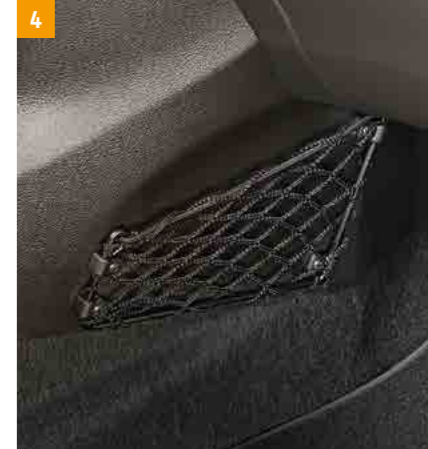

4 | FILET LATÉRAL PASSAGER
Part Nr. 990E0-61M34-002

5 | CENDRIER
Part Nr. 990E0-61M00-LIG
Cendrier, noir
Part Nr. 89810-96G00-5PK