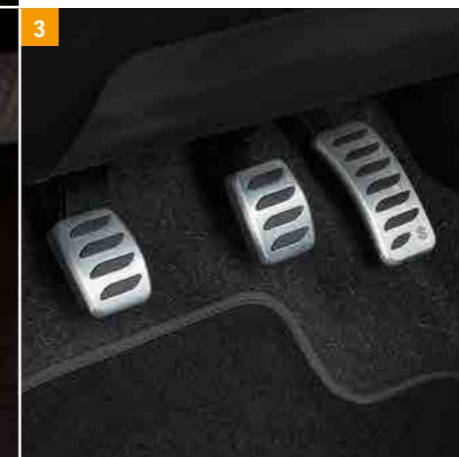

4 | FILET LATÉRAL PASSAGER
Part Nr. 990E0-61M34-002

5 | CENDRIER
Part Nr. 990E0-61M00-LIG
Cendrier, noir
Part Nr. 89810-96G00-5PK