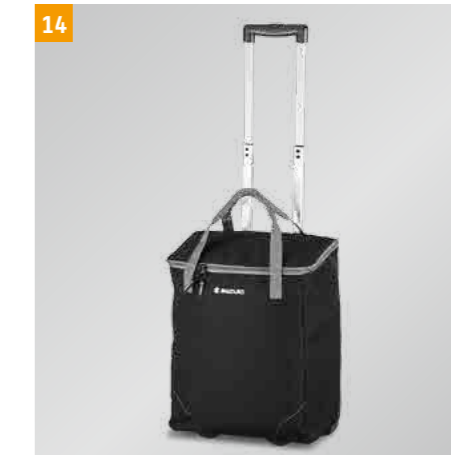

Part Nr. 990E0-64J23

10 | GLACIÈRE

Capacité de 15 l, reliable à la prise 12V

Part Nr. 990E0-64J30

INTÉRIEUR

14 | SAC À ROULETTES

Noir avec logo Suzuki, avec des roulettes au fonctionnement aisé, poignée extensible, sangles réglables individuellement pour une fixation facile et sûre dans le coffre de la voiture, entre en position verticale dans le coffre, dépliable d'env. 20 cm

Dimensions : +/- H 420 mm/l 340 mm/P 200 mm

Part Nr. 990F0-MLRB1

15 | SAC À BAGAGES PLIABLE

Noir avec logo Suzuki, avec quatre crampons antidérapants sur la base et des sangles individuellement réglables pour une fixation facile et sûre dans le coffre de la voiture, pliable en quatre