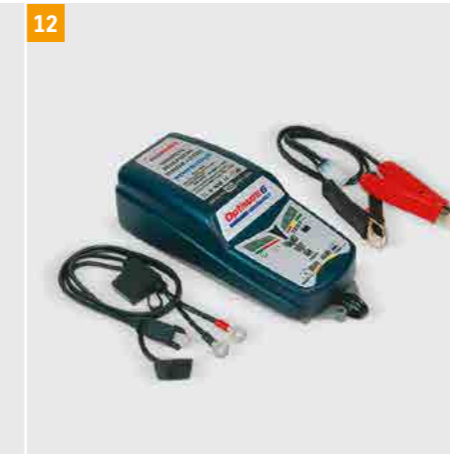

code couleur: 99000-00000-xxx

12 | CHARGEUR DE BATTERIE

Mainteneur et testeur pour batteries 12V, optimisent la puissance et la longévité des batteries.

VEUILLEZ VERIFIER LA TENSION (230V) ET LE TYPE DE PRISE ELECTRIQUE !