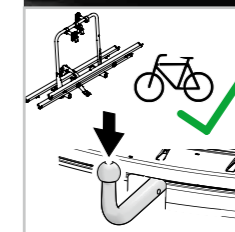

14 | KIT DE CÂBLAGE

7B, avec moniteur de clignotant
 Part Nr. 990E0-61M64

15 | KIT DE CÂBLAGE

13B, avec moniteur de clignotant

Part Nr. 990E0-61M65

13+14+15

⁶Uniquement en combinaison avec la galerie de toit multi 990E0-61M33 ou 990E0-61M18.