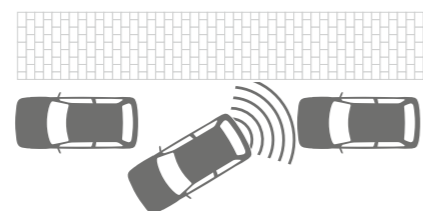

10 | CAPTEUR DE STATIONNEMENT AVANT

Jeu de quatre capteurs à peindre et buzzer piézo

Part Nr. 990E0-54P53-010

11 | STICKS DE RETOUCHES DE PEINTURE

code couleur: 99000-00000-xxx