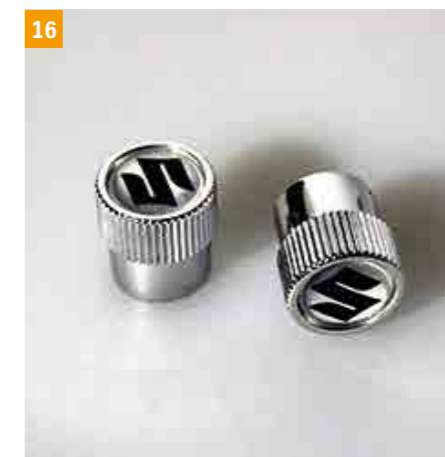

Zwart gepolijst
Part Nr. 43210-54PR0-OSP
Zilver
Part Nr. 43210-54PQ0-OKS

13 | ALUMINIUM VELG "Misti"
6,5 J x 17"
Aluminium velg 6,5 J x 17", geschikt voor fabrieksbandenmaat 215/5 R17, inclusief naafkap met Suzuki-logo.
Zilver
Part Nr. 990E0-61M75-002
Matzwart
Part Nr. 990E0-61M76-002
Zwart gepolijst
Part Nr. 990E0-61M78-002

14 | ALUMINIUM VELG "Mojave"
6,5 J x 17"
Aluminium velg 6,5 J x 17", geschikt voor 215/55 R17-banden, inclusief naafkap met Suzuki-logo
Zwart gepolijst
Part Nr. 43210-54PU0-OSP
Zilver
Part Nr. 43210-54PS0-OKS

EXTÉRIEUR

15 | JEU D'ENJOLIVEURS DE ROUES 16"
Argent, jeu de quatre pièces
Part Nr. 990E0-54P00-27N

16 | JEU DE BOUCHONS DE VALVES AVEC LOGO S
Jeu de quatre pièces, conditionné dans deux emballages
Part Nr. 990E0-19069-SET