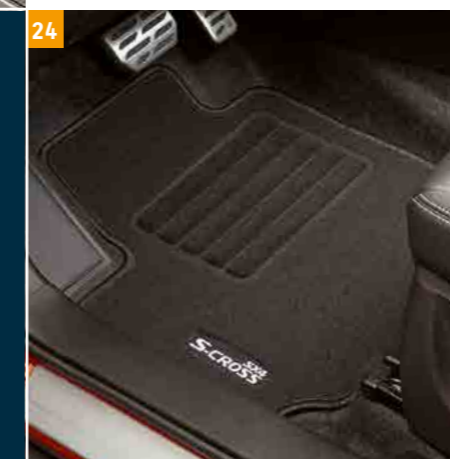

1. **25 | JEU DE TAPIS DE SOL EN CAOUTCHOUC**
   Avec logo S-CROSS et marque S, bord surélevé pour aider à garder l'espace pour les jambes propre, jeu de quatre pièces
   Part Nr. 990E0-61M29-010

1. **26 | JEU DE TAPIS DE SOL « DLX »**
   Moquette en velours anthracite avec logo SX4 S-CROSS, jeu de quatre pièces
   Part Nr. 990E0-61M39