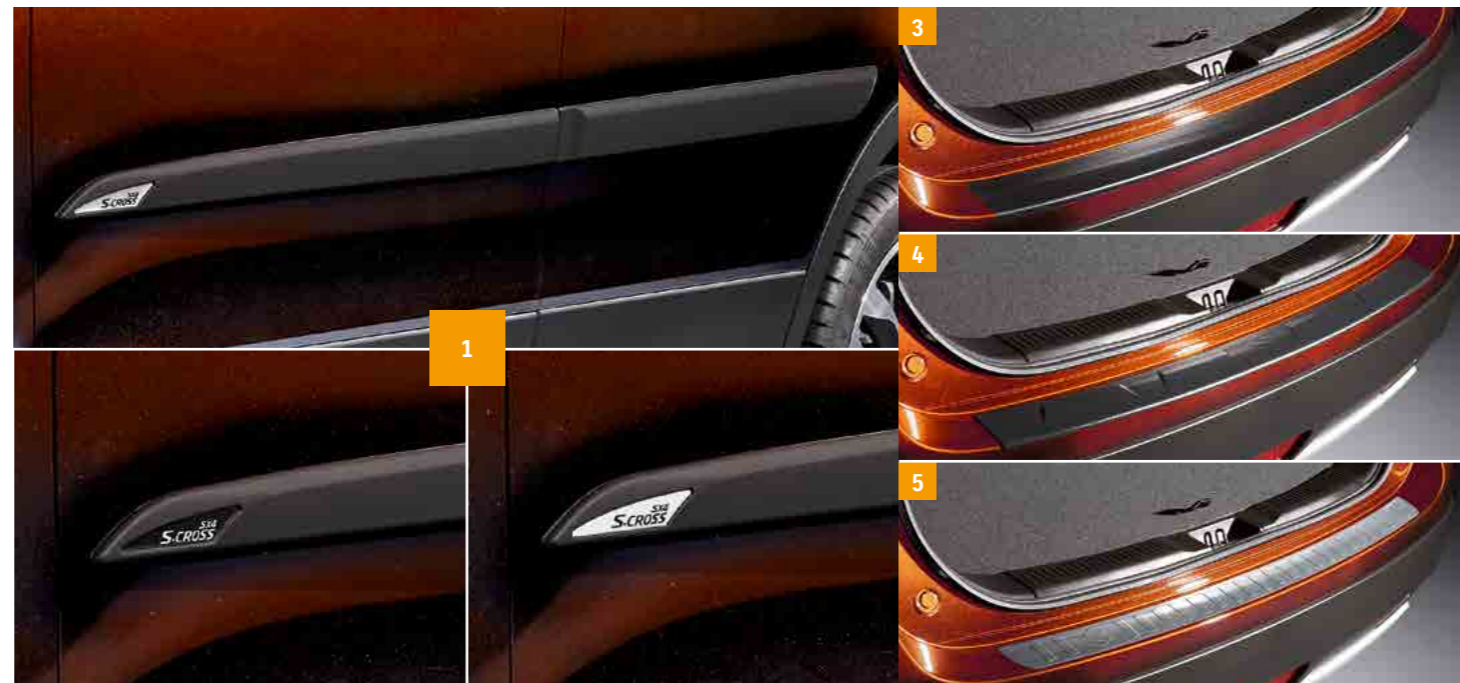

1. **1 | MOULURE DE CARROSSERIE LATÉRALE**
   Noir avec insigne logo S-CROSS argenté, peut-être peint en couleur carrosserie
   argenté
   Part Nr. 990E0-61M07-SCR
   noir
   Part Nr. 990E0-61M07-BCR
   blanc
   Part Nr. 990E0-61M07-WCR

1. **3 | FEUILLE DE PROTECTION DU PARE-CHOCS**
   Protège le pare-chocs des griffes, transparent
   noir
   Part Nr. 990E0-61M57
   transparent
   Part Nr. 990E0-61M58

1. **4 | PROTECTION DE SEUIL DE CHARGEMENT**
   Protège votre pare-chocs des griffes lors du (dé)chargement, noir, avec marque S, en thermoplastique durable
   Part Nr. 990E0-61M62

1. **5 | PROTECTION DE SEUIL DE CHARGEMENT**
   Protège votre pare-chocs des griffes lors du (dé)chargement, en aluminium, avec marque S
   Part Nr. 990E0-61M61

1. **6 | JEU DE PARE-BOUE AVANT**
   Rigide, surface rugueuse, peut être peint en couleur carrosserie
   Part Nr. 990E0-61M11
2. **JEU DE PARE-BOUE ARRIÈRE²**
   Rigide, surface rugueuse, peut être peint en couleur carrosserie
   Part Nr. 990E0-61M12

1. **7 | JEU DE PARE-BOUE AVANT**
   Flexible avec marque S
   Part Nr. 990E0-61M13
2. **JEU DE PARE-BOUE ARRIÈRE**
   Flexible avec marque S
   Part Nr. 990E0-61M14