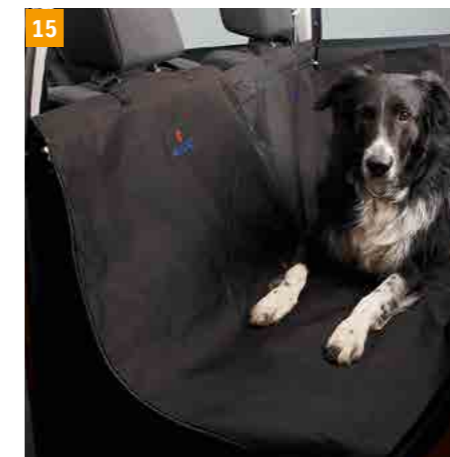

PROTECTION

8 | CAPTEUR DE PLUIE

Contrôle automatiquement les essuie-glaces de l'intervalle idéal à la première vitesse de balayage continu

Part Nr. 990E0-65J81-020

9 | CAPTEUR DE STATIONNEMENT ARRIÈRE

Jeu de quatre capteurs à peindre et buzzer piézo

Part Nr. 990E0-61M56-010

10 | CAPTEUR DE STATIONNEMENT AVANT

Jeu de quatre capteurs à peindre et buzzer piézo

Part Nr. 990E0-54P53-010

11 | STICKS DE RETOUCHES DE PEINTURE

code couleur: 99000-00000-xxx

12 | CHARGEUR DE BATTERIE

Mainteneur et testeur pour batteries 12V, optimisent la puissance et la longévité des batteries.

VEUILLEZ VERIFIER LA TENSION (230V) ET LE TYPE DE PRISE ELECTRIQUE !

Part Nr. 990E0-OPTIM-CAR

15 | HOUSSE DE PROTECTION

Pour la banquette arrière

Part Nr. 990E0-79J44

16 | GRILLE DE SÉPARATION (LONGITUDINALE)

Pour diviser le coffre en deux sections, acier, facilement amovible

Part Nr. 990E0-61M48-003