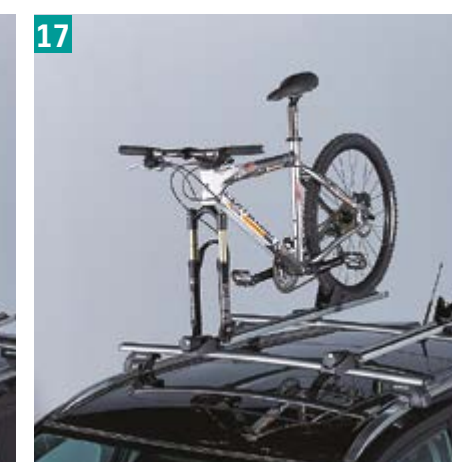

17

¹⁰ Si toit panoramique, commander le kit d'installation 990E0-59J43-001

¹¹ Uniquement en combinaison avec les barres de toit Vitara 78901-54P00-000 ou 78901-54P10-000

¹² Respecter la charge max. sur le toit de 50 kg sur les voitures sans rails de toit et de 75 kg sur les voitures avec rails de toit