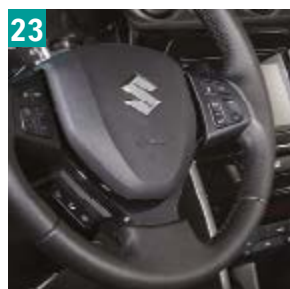

**23 | Garniture de volant<sup>4</sup>**  
Couleur Piano black (OCE)  
Réf. pièce 990E0-54P75-OCE

19

20

21

22

23

24

**24 | Pommeau de levier de vitesses**  
Turquoise, pour transmission manuelle, direction à gauche et à droite, avec incrustations et surpiqûres colorées  
Pour 5MT  
Réf. pièce 990E0-54P36-TUR  
Pour 6MT (non illustré)  
Réf. pièce 990E0-61M37-TUR