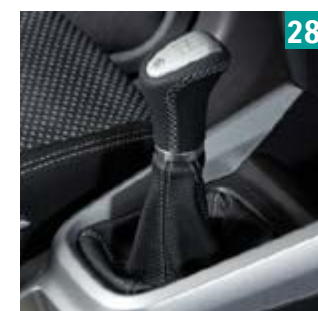

28

28 | Pommeau de levier de vitesses
Argenté, pour transmission manuelle, direction à gauche et à droite, avec incrustations et surpiqûres colorées
Pour 5MT
Réf. pièce 990E0-61M36
Pour 6MT (non illustré)
Réf. pièce 990E0-61M37