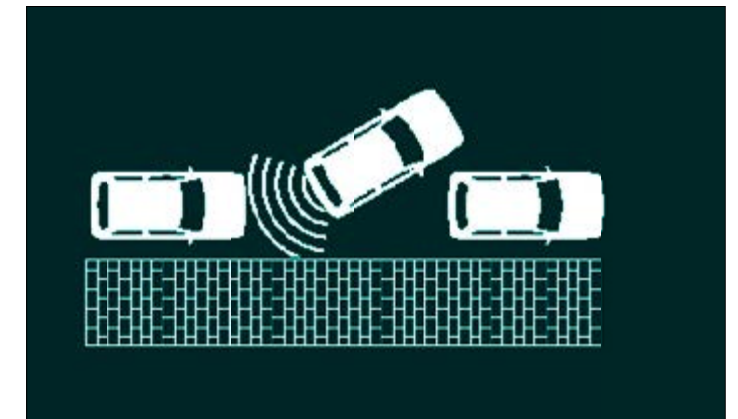

14 | Capteurs de stationnement arrière*
Kits de 4 capteurs et avertisseur
Réf. pièce 990E0-54P53