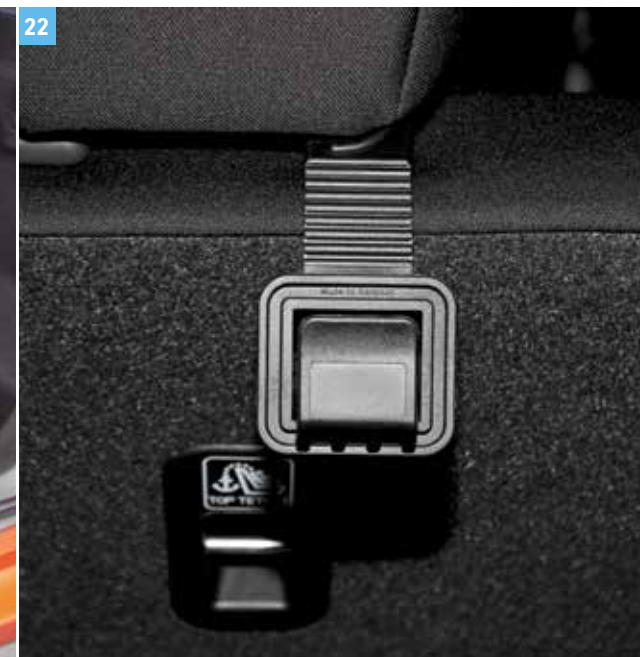

22 | CROCHET POUR SAC DE COURSES

Transforme l'appuie-tête de votre voiture en un pratique espace de stockage pour accrocher vos courses ou sacs à main. Empêche les sacs à provisions de rouler et de répandre leur contenu. Chaque paquet contient 2 crochets noirs.

Réf. pièce 990E0-62R29