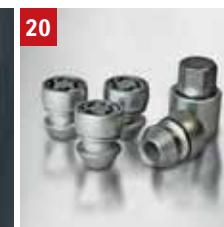

16

16 | JANTE EN ALLIAGE "SAMBA"

Jante en alliage peinture argent, 5Jx15", convenant pour pneus 175/65R15, y compris le cache moyeu avec logo Suzuki.

Réf. pièce 43210-60PU0-OKS

17 | JANTE EN ALLIAGE "SAMBA"

Jante en alliage noire polie, 5Jx15", convenant pour pneus 175/65R15, y compris le cache moyeu avec logo Suzuki.

Réf. pièce 43210-60PS0-OSP

18 | ENJOLIVEUR

Pour roue en acier 15", par pièce.

Réf. pièce 43250-52R00-ZH1

19 | AUTOCOLLANT DE ROUE

Uniquement pour jantes d'usine en acier 16"
20 autocollants par jeu pour un véhicule.

Speedy blue

Réf. pièce 990E0-53R13-ZWG

Burning red

Réf. pièce 990E0-53R13-ZWP

20 | BOULONS DE SÉCURITÉ „SICUSTAR“

Avec approbation Thatcham, jeu de quatre pièces.

Réf. pièce 990E0-59J47

21 | BOULONS DE SÉCURITÉ „SICURIT“

Jeu de quatre pièces (pas d'image).

Réf. pièce 990E0-59J49

22 | JEU DE BOUCHONS DE VALVES AVEC LOGO S

Jeu de quatre pièces.

Réf. pièce 990E0-19069-SET

23 | KIT DE ROUE DE SECOURS

pour 2WD
y compris roue de secours, kit de fixation et cric (pas d'image).

Réf. pièce 990E0-STSW2-001

pour 4WD
y compris roue de secours, kit de fixation, feuille de dessous de pneu et cric (pas d'image).

Réf. pièce 990E0-STSW4-001

17

18

19

20

22