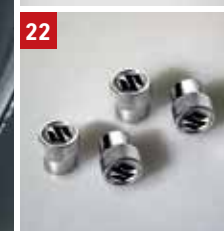

Jeu de quatre pièces.

Réf. pièce 990E0-19069-SET

23 | KIT DE ROUE DE SECOURS

pour 2WD
y compris roue de secours, kit de fixation et cric (pas d'image).

Réf. pièce 990E0-STSW2-001

pour 4WD
y compris roue de secours, kit de fixation, feuille de dessous de pneu et cric (pas d'image).

Réf. pièce 990E0-STSW4-001

17

18

19

20

22

INTÉRIEUR

1 | GARNITURE DE TABLEAU DE BORD